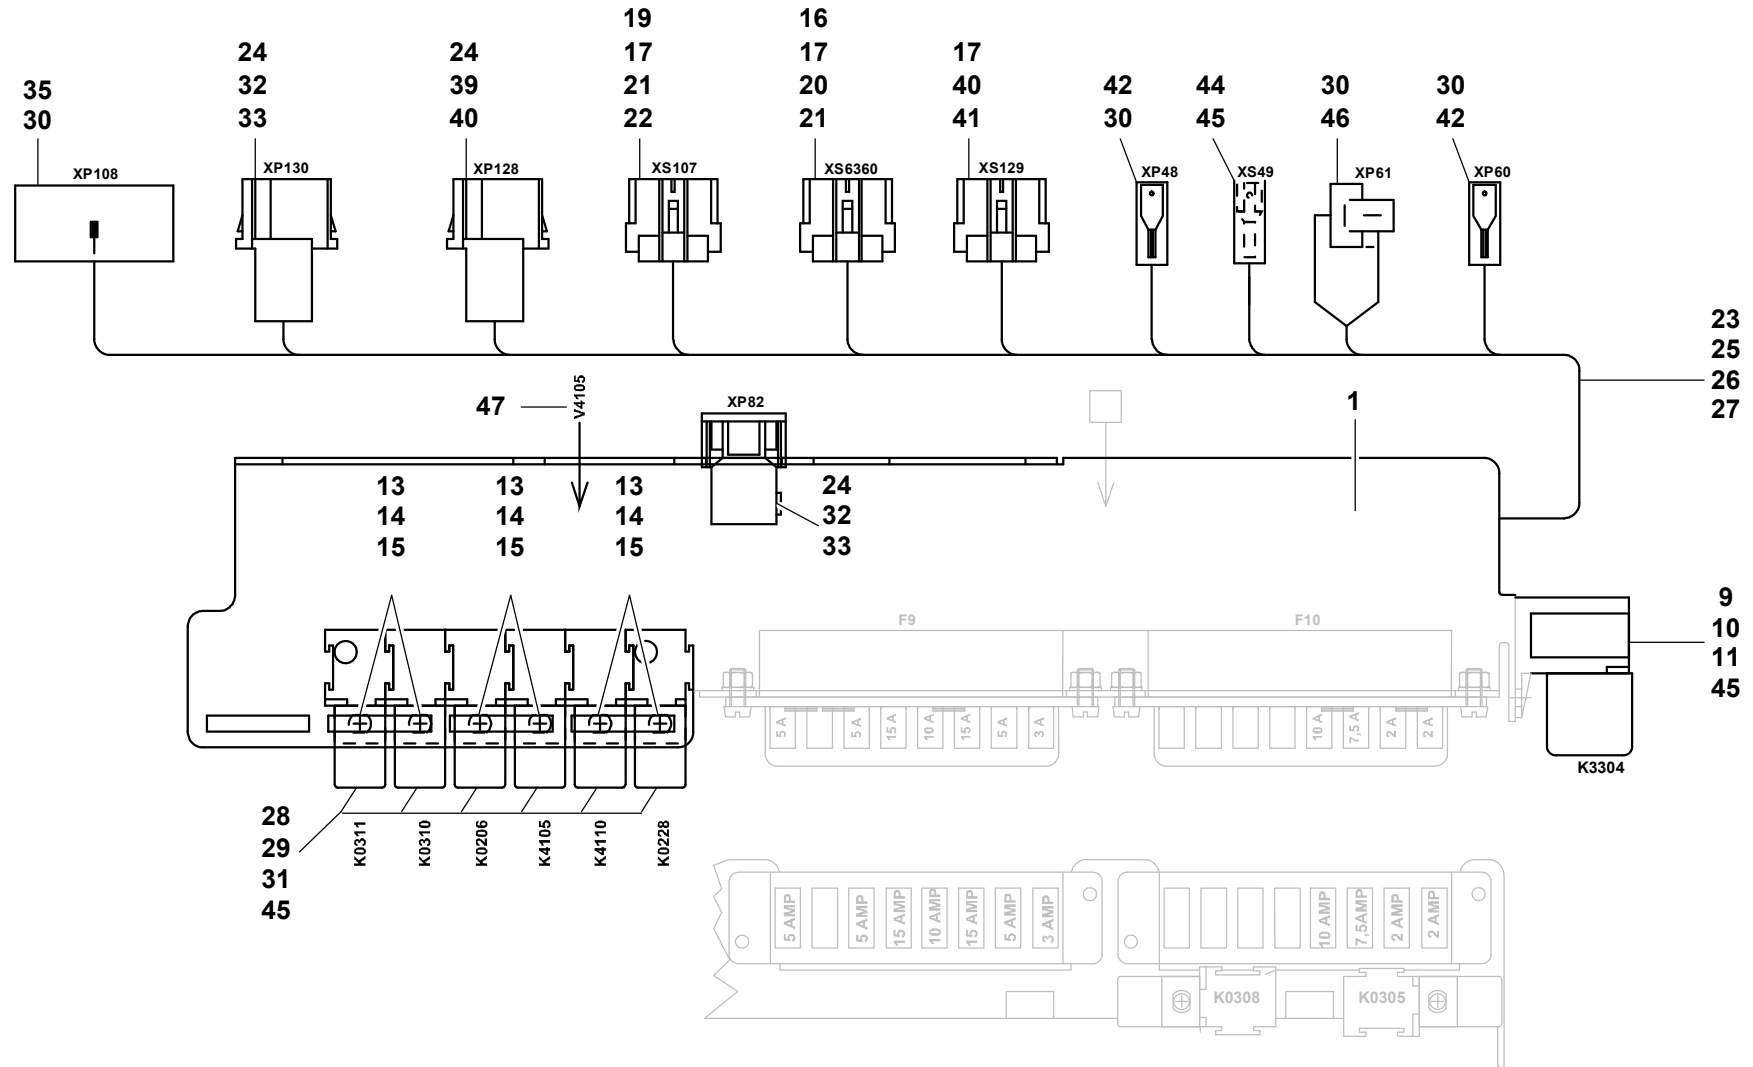

ELEKTRONIKPLATTE ZSB.
PRINTED CIRCUIT ASSEMBLY

BILDTAFFEL
PICTORIAL DISPLAY

GMK 6300
BE 550
G 000

04.16

3202149-ETL L

1/2

ELEKTRONIKPLATTE ZSB.
PRINTED CIRCUIT ASSEMBLY

BILDTAFEL
PICTORIAL DISPLAY

GMK 6300
BE 550
G 000

04.16

3202149-ETL L

2/2